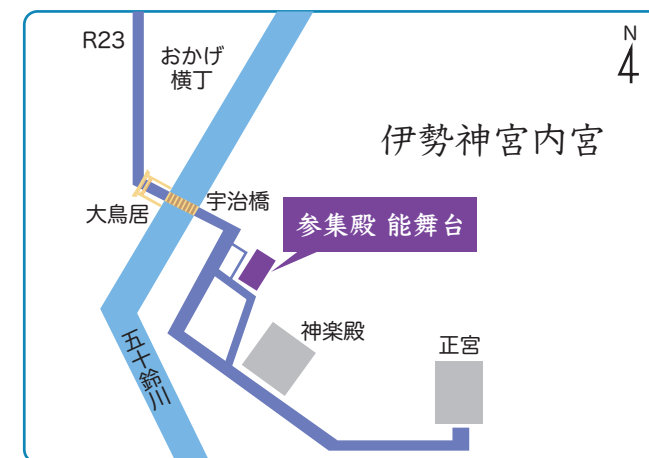

伊勢神宮内宮 参集殿 能舞台

住所：三重県伊勢市宇治館町1

交通：JR・近鉄「伊勢市駅」よりバスにて15～20分
宇治橋より能舞台は徒歩3分

プチ鼓堂

<https://p-kodou.com>

【半白への想い】

半白とは白髪混じりの様子ですが、白寿(99歳)の半分という事で使われる事もあるそうです。一に白ならば百になりますが半分ならば白のまま、白寿の半分、百歳の半分、人として50歳でやっと半人前という事でしょうか。人生100年時代。やっと半人前になった、わたくし。この記念に感謝を込めて、お伊勢さまに皆様とご奉納させていただきます。御来聴よろしくお願ひ致します。